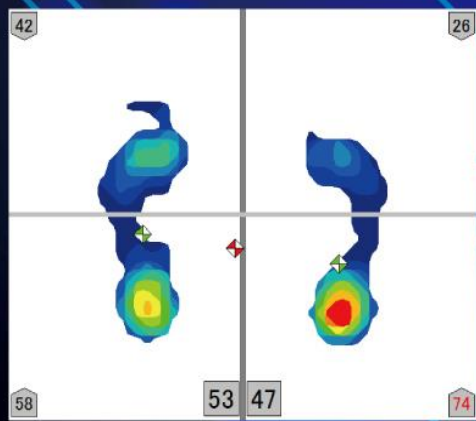

Foot-K

オーダーメイド「補正」インソール

足元の大切さを
考えたことが
ありますか？

足圧バランス 無料測定会

スポーツや日常生活の中で
起こる様々な悩み…。

解決の秘訣は、実はあなたの
足元にあるかもしれません。
身体を支える土台(足元)から
しっかりとサポートするインソール。
是非一度お試しください。

最新の足圧バランス測定器

EPSプラットフォームで測定！

足圧バランス測定器であなたの足の状態から
身体のバランスまでを測定後、用途に合わせて
専用のインソールをハンドメイドにて製作します。

事前予約
受付中!

4日間限定!!

開催日 6/9(水)～6/12(土)

開催時間 10時50分～15時20分

19時～19時50分 ※6/12は夜の部はございません

開催場所

特設エリア