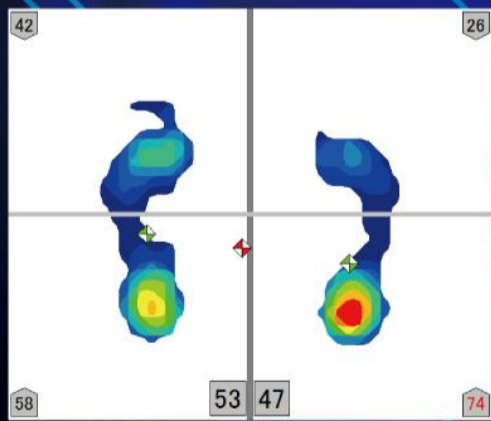

Foot-K

オーダーメイド「補正」インソール

足元の大切さを
考えたことが
ありますか？

足圧バランス 無料測定会

スポーツや日常生活の中で
起こる様々な悩み…。
解決の秘訣は、実はあなたの
足元にあるかもしれません。
身体を支える土台(足元)から
しっかりとサポートするインソール。
是非一度お試しください。

最新の足圧バランス測定器

EPSプラットフォームで測定!

足圧バランス測定器であなたの足の状態から
身体のバランスまでを測定後、用途に合わせて
専用のインソールをハンドメイドにて製作します。

事前予約
受付中!

5日間限定!!

開催日 4/7(金)～4/11(火)

開催時間

11:00～16:05 7日(金)・11:00～17:20 8.9日(土、日)
11:00～16:05 10日(月)・11:00～15:00 11日(火)

開催場所

TOPインドアステージ亀戸