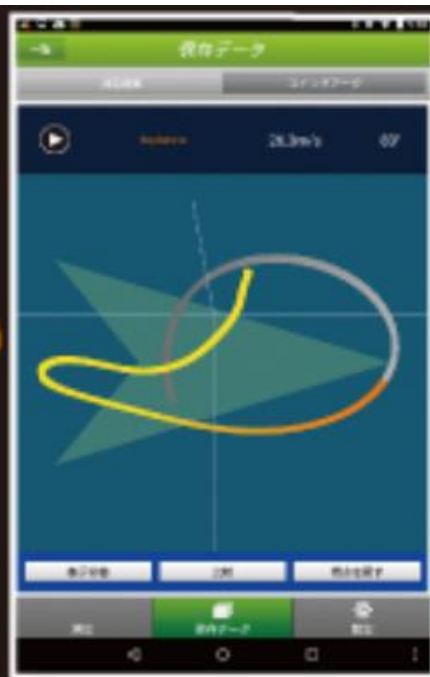

# ブリヂストンラケット スマートフィッティング

ブリヂストン独自のスイング解析ソフトであなたに最適な1本をご提案！

スイング測定  
(イメージ)

スイングデータ  
を3D化

専用ソフトに  
よる解析

推奨ラケットの  
ご提案

6月27日(火)10:30~16:00、無料で計測  
あなたのスイングタイプ/ぴったりのラケットわかります！  
1人測定時間、約10分。

**臨時駐車場一部使用**(ご理解ご協力お願い致します。)

測定するとグリップをプレゼント！

予約はフロントで！！

**※雨天中止**

# ブリヂストンラケット スマートフィッティングは スイングを解析して最適なラケットを提案します

①ラケットヘッドの動きを視覚化

②3つの値を算出

③3つの値の組み合わせから最適ラケットを提案

**SWING SPEED:**  
**最速点(打点)の速度**  
 男性平均 25m/s  
 女性平均 20m/s

**SWING ANGLE:**  
**最下点から最前点までの  
 ふり上げ角度**  
 平均 35度