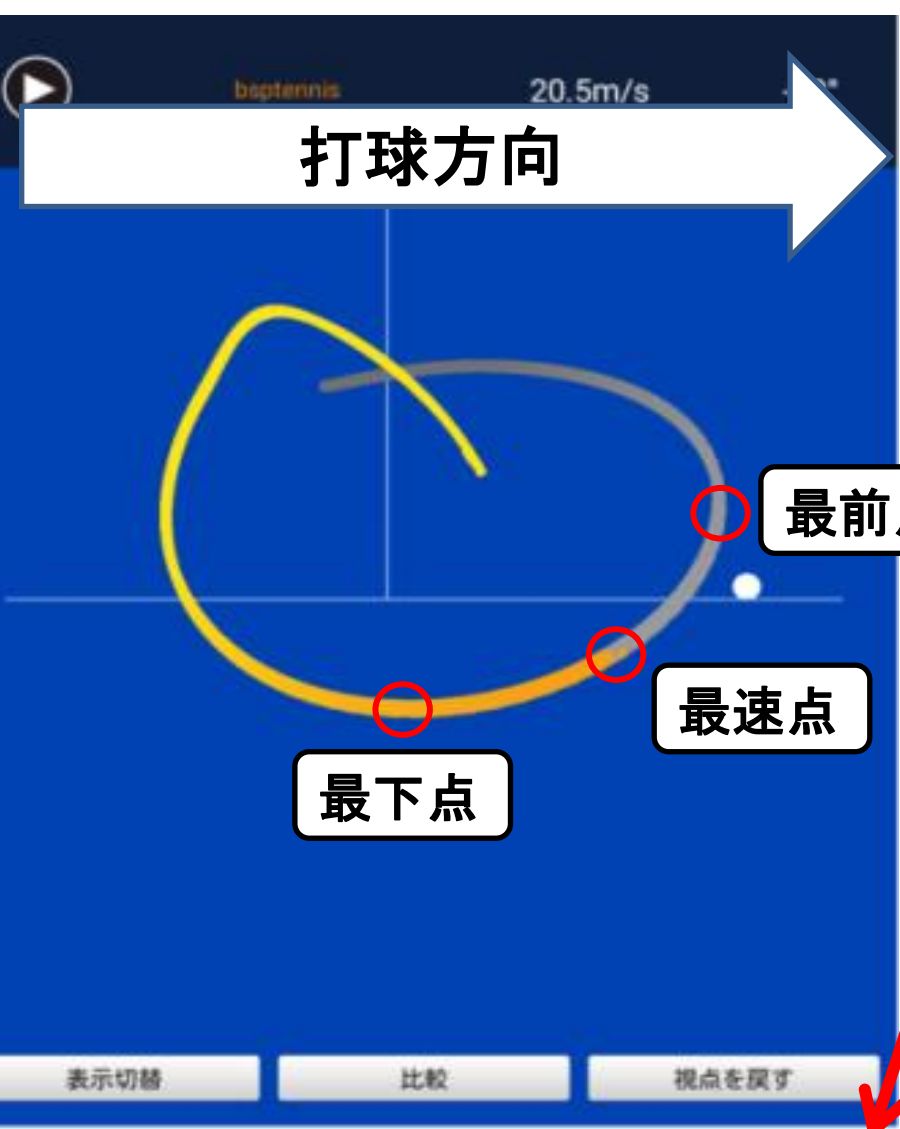

測定するとグリップをプレゼント！

予約はフロントで！！

**※雨天中止**

# ブリヂストンラケット スマートフィッティングは スイングを解析して最適なラケットを提案します

①ラケットヘッドの動きを視覚化

②3つの値を算出

③3つの値の組み合わせから最適ラケットを提案

**SWING SPEED:**  
**最速点(打点)の速度**  
 男性平均 25m/s  
 女性平均 20m/s

**SWING ANGLE:**  
**最下点から最前点までの  
 ふり上げ角度**  
 平均 35度

**FACE ANGLE:**  
**最速点から最前点までの  
 ねじれ角度**  
 男性平均 35度  
 女性平均 10度