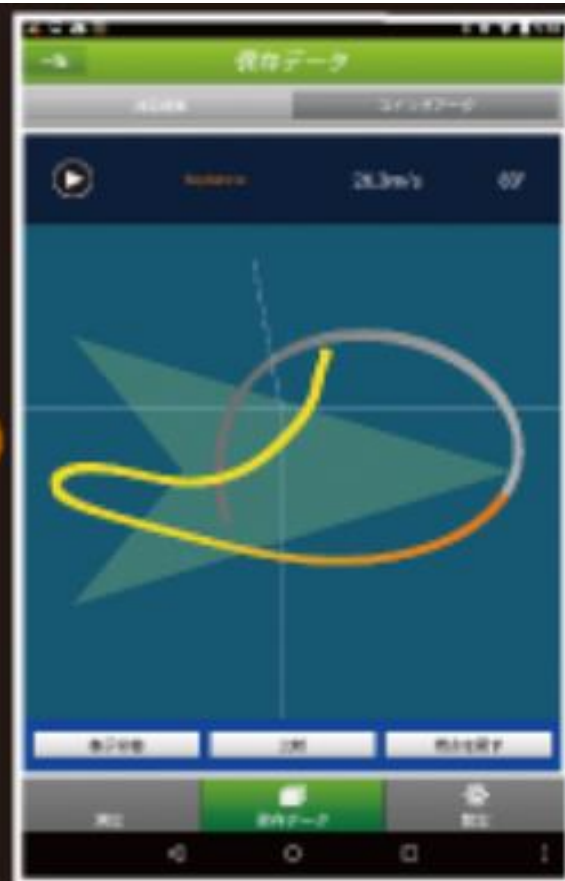

測定するとグリップをプレゼント！

予約はフロントで！！

**※雨天中止**

# ブリヂストンラケット スマートフィッティングは スイングを解析して最適なラケットを提案します

①ラケットヘッドの動きを視覚化

②3つの値を算出

③3つの値の組み合わせから最適ラケットを提案

**SWING SPEED:**  
**最速点(打点)の速度**  
 男性平均 25m/s  
 女性平均 20m/s

**SWING ANGLE:**  
**最下点から最前点までの  
 ふり上げ角度**  
 平均 35度

**FACE ANGLE:**  
**最速点から最前点までの  
 ねじれ角度**  
 男性平均 35度  
 女性平均 10度

# ブリヂストンラケット スマートフィットテイング

素振り1回であなたに最適な1本をご提案！

スイング測定  
(イメージ)

スイングデータ  
を3D化

専用ソフトに  
よる解析

推奨ラケットの  
ご提案

測定した方に  
グリップテープ  
プレゼント！！

ただ今、無料で測定中