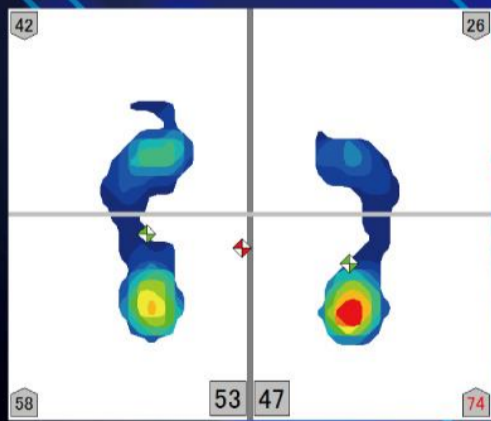

Foot-K

オーダーメイド「補正」インソール

足元の大切さを
考えたことが
ありますか？

足圧バランス 無料測定会

スポーツや日常生活の中で
起こる様々な悩み…。
解決の秘訣は、実はあなたの
足元にあるかもしれません。
身体を支える土台(足元)から
しっかりとサポートするインソール。
是非一度お試しください。

最新の足圧バランス測定器

EPSプラットフォームで測定！

足圧バランス測定器であなたの足の状態から
身体のバランスまでを測定後、用途に合わせて
専用のインソールをハンドメイドにて製作します。